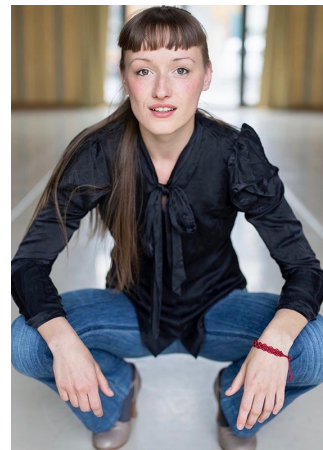

Marie

ID 6207 / Spiel-Student

Alter 24
Grösse 168

Konfektion 34
Oberweite
Taille
Hüfte
Kragen
Bund
Bauch
Schuhe 38

Haare Dunkelblond
Augen Blau Grau
Nationalität D
Sprache fließend Deutsch
Bilingue
Dialekt no CH
Stimmelage Mezzo Sopran