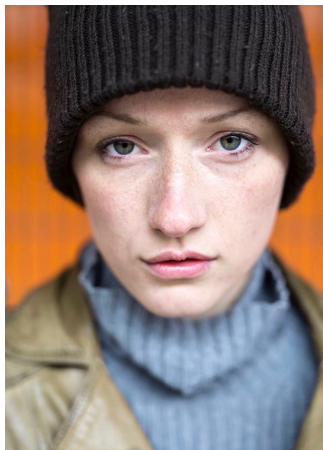

Marie

ID 6207 / Spiel-Student

Alter 24
Grösse 168

Konfektion 34
Oberweite
Taille
Hüfte
Kragen
Bund
Bauch
Schuhe 38

Haare Dunkelblond
Augen Blau Grau
Nationalität D
Sprache fließend Deutsch
Bilingue
Dialekt no CH
Stimmelage Mezzo Sopran